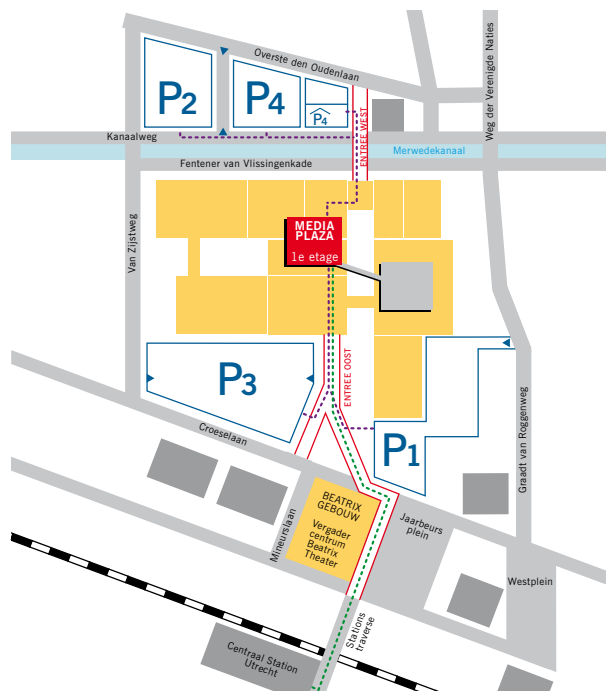

Jaarbeurs maximizes meeting potential